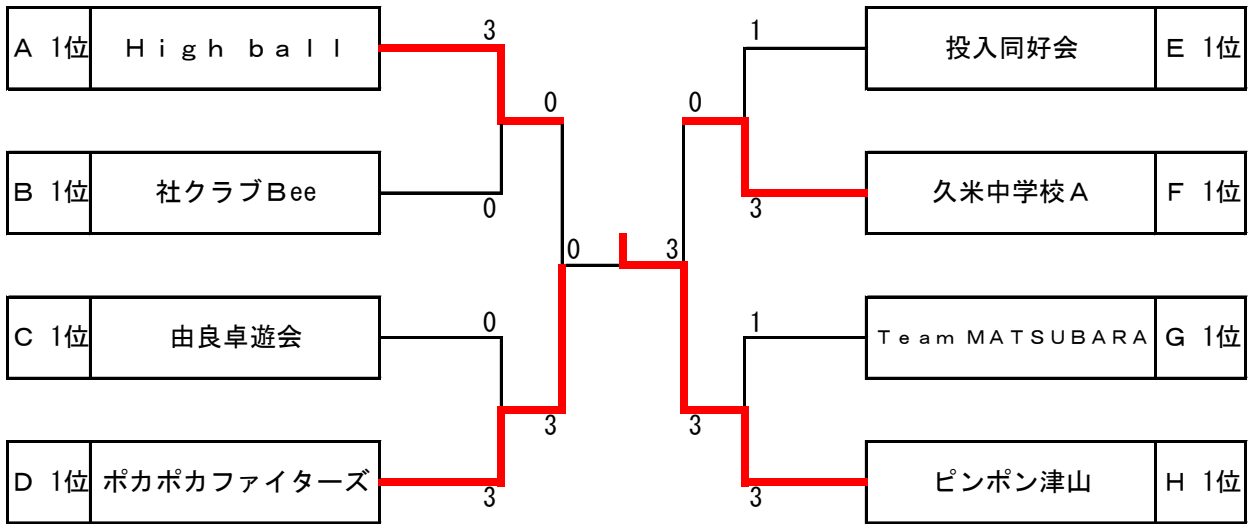

◎男子団体（1位トーナメント）