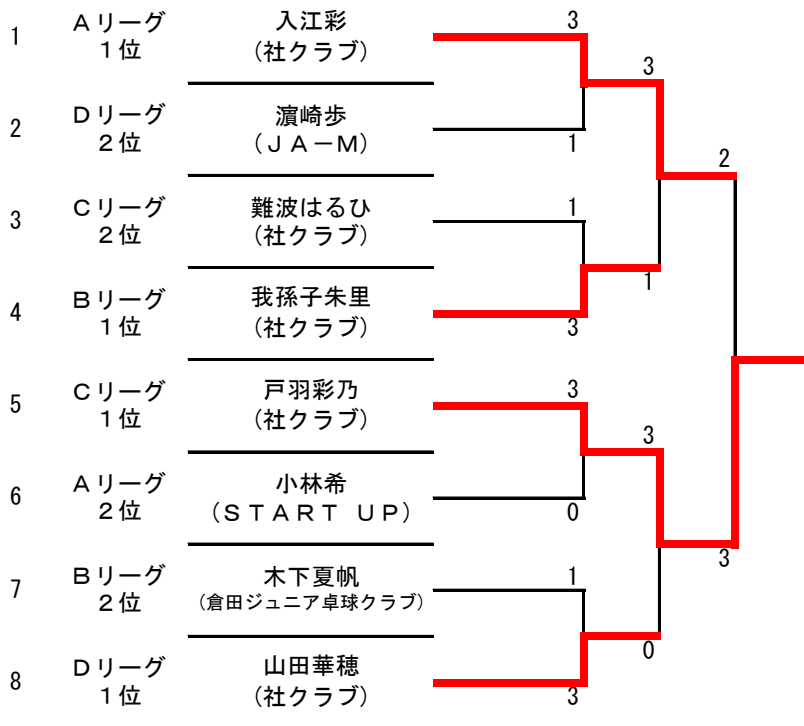

◎一般女子シングルス

〈上位トーナメント〉