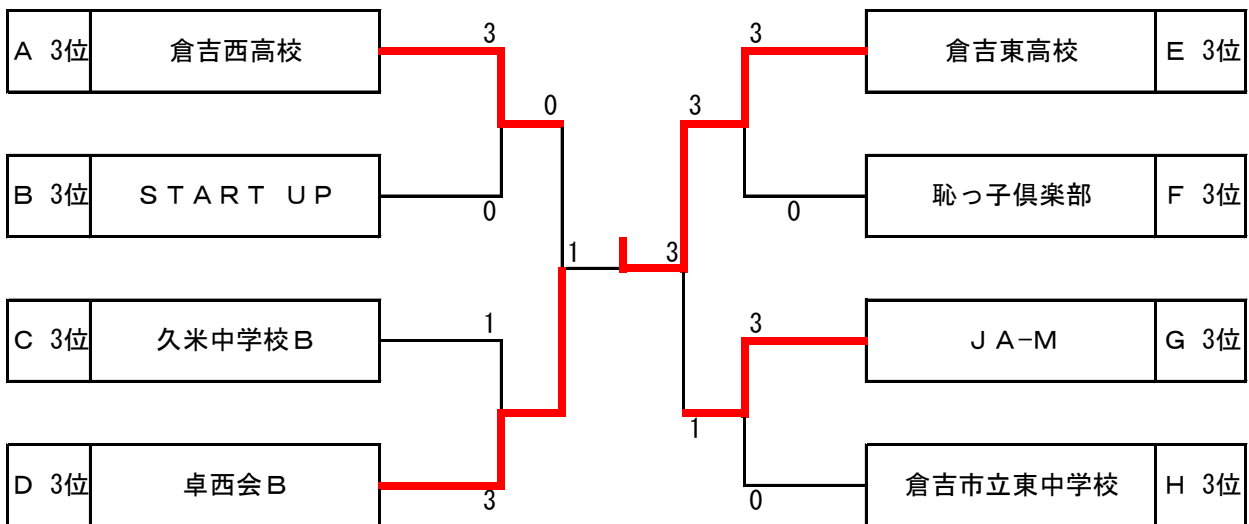

◎男子団体（3位トーナメント）