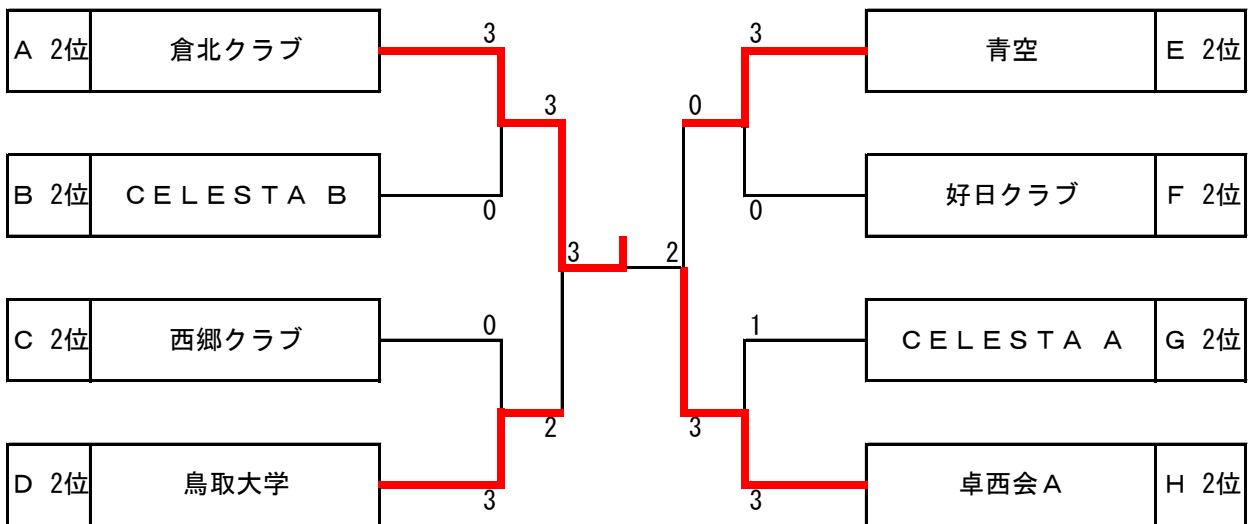

◎男子団体（2位トーナメント）